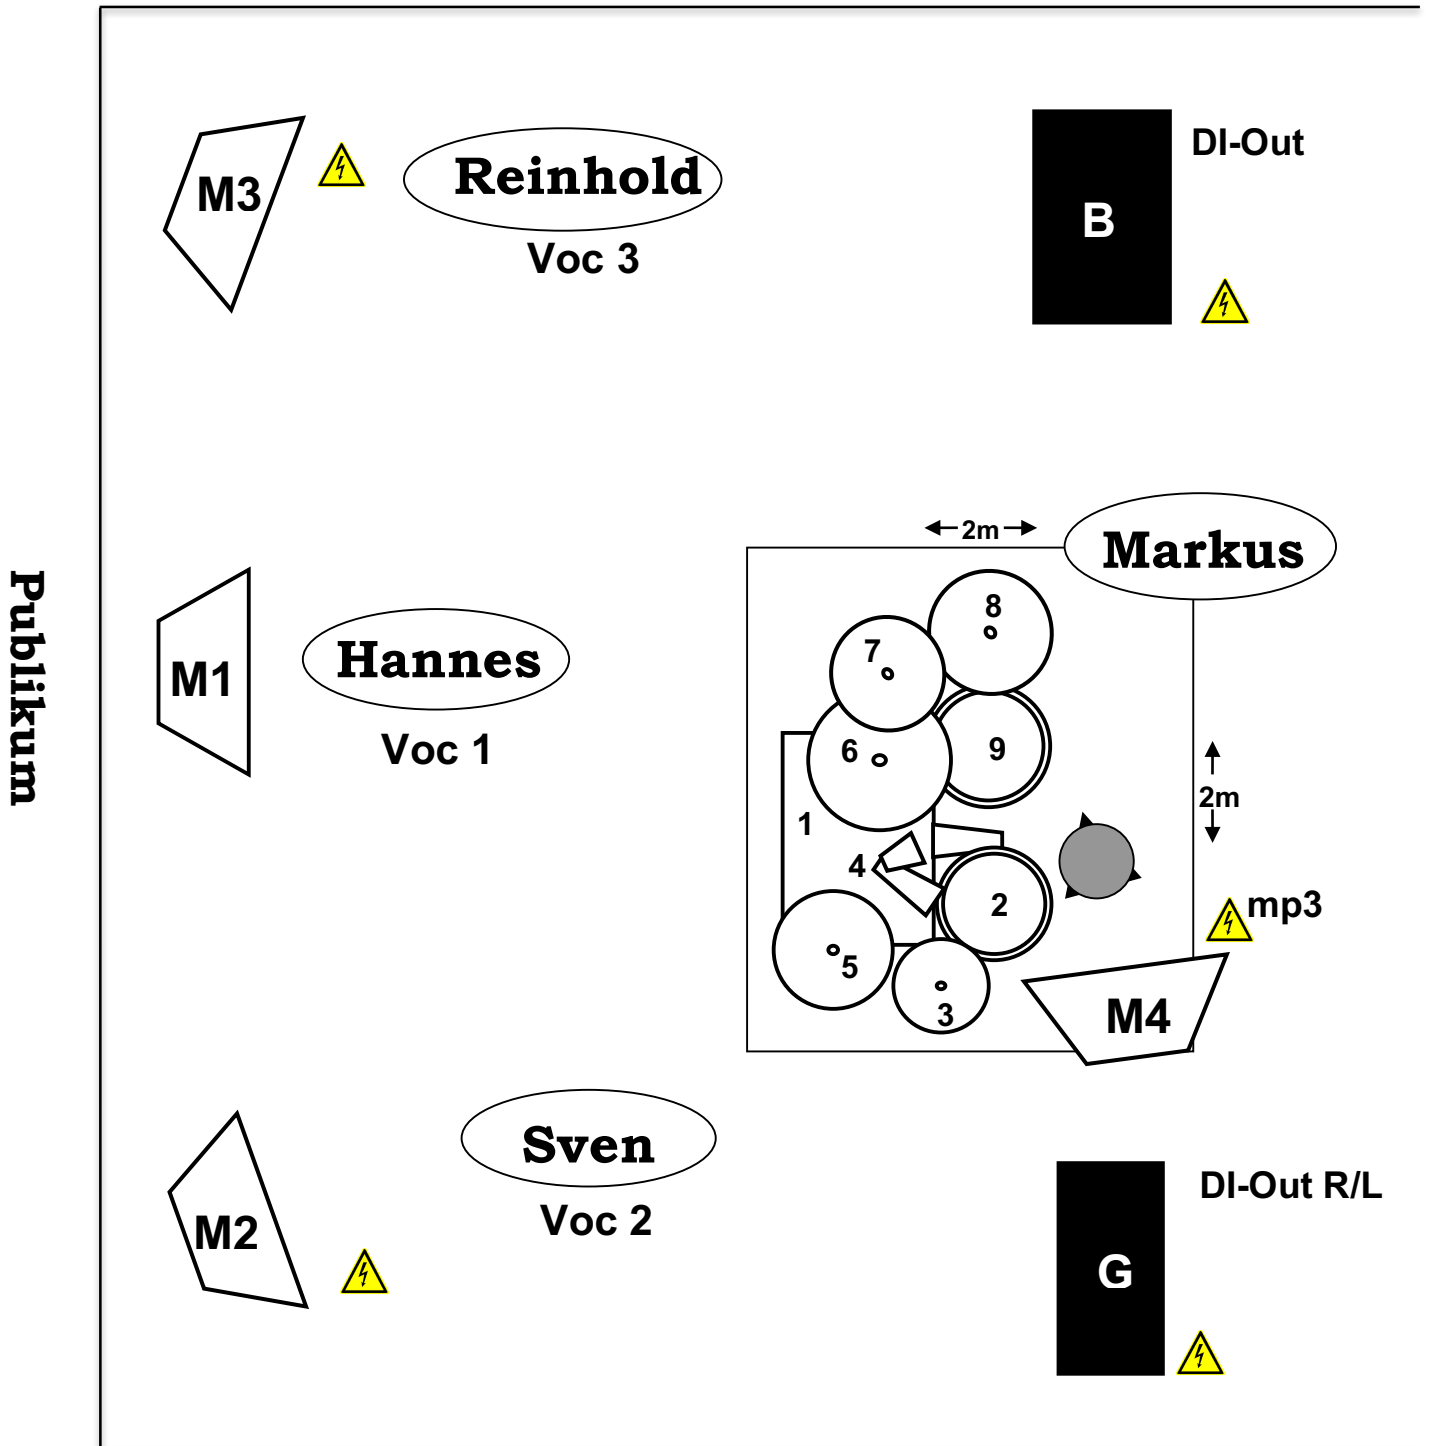

Ragetrack covert vor allem das erste Album von Rage Against The Machine, falls ihr wegen unserer Soundvorstellungen vorher Reinhören möchtet.

Zum Intro & Outro die Bühne bitte düster, rot, neblig. Wir spielen Soundfiles ab (siehe Setliste vor Ort).

## Bühnenanweisung 2/2

Diese Bühnenanweisung ist Bestandteil der Ragetrack Auftrittvereinbarung.